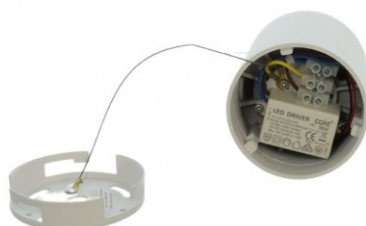

Spot LED en applique plafond réflecteur canon de fusil 7W - Blanc - Glaze

7 W

IP44

36°

Non dimmable

230V

Spot LED 7W blanc à réflecteur "canon de fusil" en applique pour plafond.

72 x 72 x 88 mm - Protection IP44 - Diffusion focalisée de 35° - 230V - garantie 5 ans.

Aux exigences économiques et écologiques grâce à ses 7 watts de puissance, soit l'équivalent de 70 Watts halogène, le spot "GLAZE" offre une lumière focalisée, puissante et agréable.

Choisissez entre les 2 températures de couleur disponibles selon l'ambiance que vous recherchez :

- blanc chaud pour une ambiance chaleureuse, invitant à la détente ;
- blanc jour pour une lumière naturelle.

Ce modèle fabriqué en aluminium de qualité est protégé des poussières et des projections d'eau ("Indice de Protection" IP44), il se branche directement en 230 volts.

Contenu du colis :

- Une applique LED Glaze ;
- Un kit de visserie + cheville maçonnerie.

Existe également en noir.

MODÈLES DISPONIBLES :

Options	Référence
Température de couleur: \pm 4000K : Blanc jour	GLA-B-7W-230V-DW
Température de couleur: \pm 3000K : Blanc chaud	GLA-B-7W-230V-WW