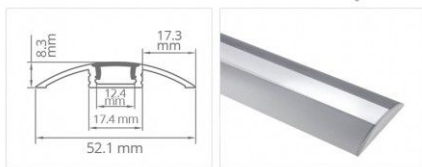

Profilé aluminium pour ruban LED - C07 - CRAFT

Profilé ruban LED en aluminium. Design flat et moderne.

52 mm x 8.3 mm – Ruban LED de 12mm de large max autorisé. Diffuseur givré.

Les plus du produit :

- Design moderne pour un éclairage aussi bien fonctionnel que décoratif ;
- Embouts adaptés fournis ;
- La largeur de ce profilé permet de masquer d'éventuels défaut (fissures, joint de dilatation, etc.).

L'installation du profilé doit s'effectuer en intérieur. Ce modèle convient aussi bien dans une maison, pour éclairer une pièce ou du mobilier, que dans un commerce ou tout autre établissement.

Le profilé est livré avec un diffuseur et un jeu d'embouts de finition.

Garantie : 5 ans.

Informations complémentaires :

Masquez d'éventuels défauts (fissures, joint de dilatation...)

Grâce à ses larges ailettes il permettra de masquer tout défaut ou irrégularité d'une rénovation.

Ce modèle de profilé se distingue par son épaisseur très fine et son design épuré et moderne, mettant ainsi en valeur votre éclairage par ruban LED.

Installation facile :

1. Installez aisément votre ruban de 12mm de large max., en le collant à l'intérieur du profilé avec un adhésif double-face.
2. Faites glisser le diffuseur le long du profilé.
3. Clipsez les caches adaptés au profilé à chaque extrémité pour une finition soignée.
4. Vissez ou collez votre profilé sur le support désiré en veillant à passer les câbles électriques sous le profilé si nécessaire.

Et voilà, vous pouvez maintenant apprécier l'éclairage du ruban LED sous ce joli profilé qui délivre une lumière uniforme sur toute sa longueur.

Contenu du colis :

- Un profilé
- Un diffuseur
- Une paire d'embouts de finition (par mètre)