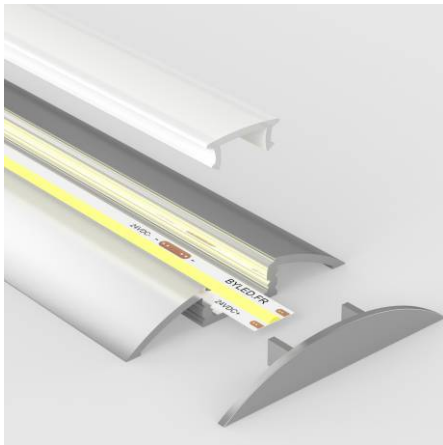

## Profilé aluminium pour ruban LED - C07 - CRAFT

**Profilé ruban LED en aluminium.** Design flat et moderne.

52 mm x 8.3 mm – Ruban LED de 12mm de large max autorisé. Diffuseur givré.

Les plus du produit :

- Design moderne pour un éclairage aussi bien fonctionnel que décoratif ;
- Embouts adaptés fournis ;
- La largeur de ce profilé permet de masquer d'éventuels défaut (fissures, joint de dilatation, etc.).

L'installation du profilé doit s'effectuer en intérieur. Ce modèle convient aussi bien dans une maison, pour éclairer une pièce ou du mobilier, que dans un commerce ou tout autre établissement.

**Le profilé est livré avec un diffuseur et un jeu d'embouts de finition.**

#### Masquez d'éventuels défauts (fissures, joint de dilatation...)

Grâce à ses larges ailettes il permettra de masquer tout défaut ou irrégularité d'une rénovation.

Ce modèle de profilé se distingue par son épaisseur très fine et son design épuré et moderne, mettant ainsi en valeur votre éclairage par ruban LED.