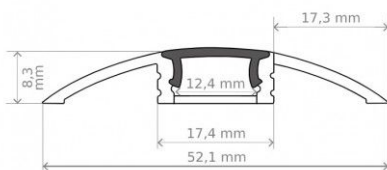

Profilé aluminium pour ruban LED - C07 - CRAFT

Profilé ruban LED en aluminium. Design flat et moderne.

52 mm x 8.3 mm – Ruban LED de 12mm de large max autorisé. Diffuseur givré.

Les plus du produit :

- Design moderne pour un éclairage aussi bien fonctionnel que décoratif ;
- Embouts adaptés fournis ;
- La largeur de ce profilé permet de masquer d'éventuels défaut (fissures, joint de dilatation, etc.).

L'installation du profilé doit s'effectuer en intérieur. Ce modèle convient aussi bien dans une maison, pour éclairer une pièce ou du mobilier, que dans un commerce ou tout autre établissement.

Le profilé est livré avec un diffuseur et un jeu d'embouts de finition.

Garantie : 5 ans.

Informations complémentaires :

Masquez d'éventuels défauts (fissures, joint de dilatation...)

Grâce à ses larges ailettes il permettra de masquer tout défaut ou irrégularité d'une rénovation.

Ce modèle de profilé se distingue par son épaisseur très fine et son design épuré et moderne, mettant ainsi en valeur votre éclairage par ruban LED.

Installation facile :

1. Installez aisément votre ruban de 12mm de large max., en le collant à l'intérieur du profilé avec un adhésif double-face.
2. Faites glisser le diffuseur le long du profilé.
3. Clipsez les caches adaptés au profilé à chaque extrémité pour une finition soignée.
4. Vissez ou collez votre profilé sur le support désiré en veillant à passer les câbles électriques sous le profilé si nécessaire.

Et voilà, vous pouvez maintenant apprécier l'éclairage du ruban LED sous ce joli profilé qui délivre une lumière uniforme sur toute sa longueur.

Contenu du colis :

- Un profilé
- Un diffuseur
- Une paire d'embouts de finition (par mètre)