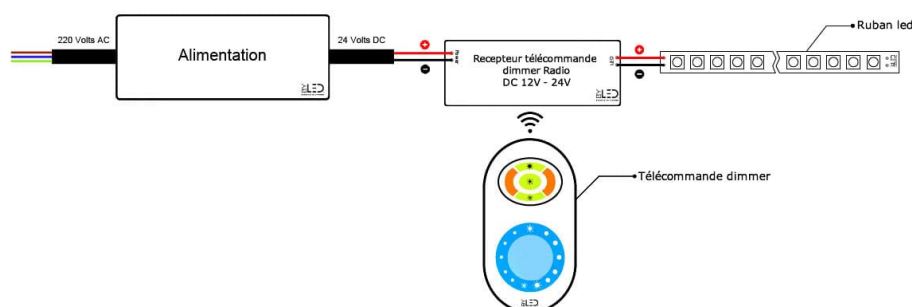

Branchement d'un ruban LED monocolore avec variation d'intensité lumineuse par télécommande radio :

Ce kit télécommande vous permet de créer des ambiances en faisant varier l'intensité lumineuse de vos rubans LED monocolores.