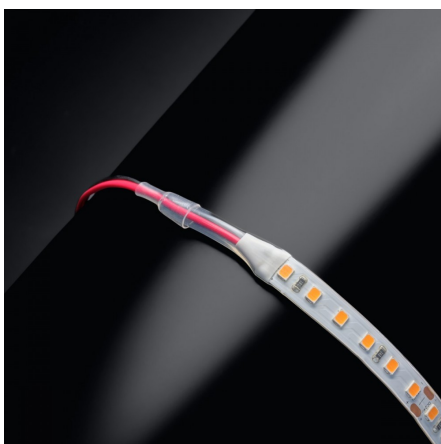

## Ruban LED alimentaire IP65 2835 - Spécial Fromagerie - 9,6W/m - 120 LED/m - 5m

9.6 W IP65 Dimmable 24V

**Bandeau LED spécial fromagerie, 5 mètres.** Ruban étanche IP65. Puissance de 9,6W/m avec 120LED/m. LED 2835 - 24V.

- Lumière développée pour les vitrines des fromageries ;
- Diffusion homogène de la lumière grâce à ses 240LED par mètre ;
- Augmente votre image de marque et l'attractivité de votre commerce ;
- Équipé d'un puissant adhésif (3M®).

Créé spécifiquement pour les vitrines des fromagers qui souhaitent proposer leurs produits dans les meilleures conditions, ce ruban LED illuminera vos diverses variétés de fromage afin de les rendre encore plus frais aux yeux de vos consommateurs. Livré avec embouts de protection, clips de fixations et vis.

Ainsi, des produits sublimes, c'est une plus grande rotation de vos produits et une meilleure attractivité de votre point de vente.

Sa puissance lumineuse de 9.6W par mètre est toute indiquée pour les étages rapprochés de vos vitrines. Pour lisser la diffusion de la lumière et obtenir un effet néon, nous vous conseillons d'intégrer votre ruban dans un profilé pour ruban LED au diffuseur givré.