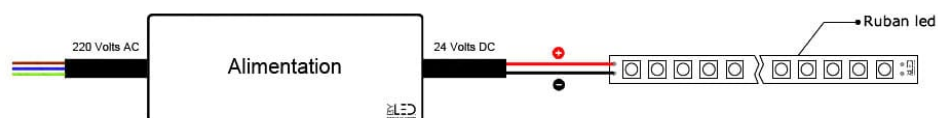

Augmenter votre chiffre d'affaire grâce à nos rubans LED alimentaires

Les modèles de ruban alimentaire sont disponibles pour différentes professions :

- Boulangerie & pâtisserie ;
- Boucherie & charcuterie ;
- Fleurs, fruits & légumes;
- Produits de la mer.

Une lumière adaptée à votre produit se traduira par des ventes plus rapides, une rotation des stocks fréquente et moins de pertes de marchandise.

Grâce à un indice de protection IP65, ce modèle est protégé contre les projections d'eau et la poussière, ainsi, il sera parfaitement protégé pour une installation au sein de vos vitrines.

Conseils

Pour faciliter l'installation de vos rubans, ils sont équipés d'un puissant adhésif (3M®). Il faut également savoir que les rubans sont pré-cablés par 30 centimètres de câble à chaque bout et sont sécables sur les repères de découpe.

Pour le bon fonctionnement de votre ruban, il convient d'opter pour une alimentation 24V (non fournie).

Si vous souhaitez faire varier l'intensité lumineuse de votre ruban pour bénéficier d'une ambiance plus tamisée par exemple, vous pouvez intégrer un contrôleur pour ruban LED mono à votre installation. Plus d'info sur les différentes possibilités de branchements.

La [roulette Tooly](#) permet le montage rapide, facile et sans abîmer le ruban LED dans les profilés sur toute la surface.

Branchement d'un ruban LED monocolore en direct :