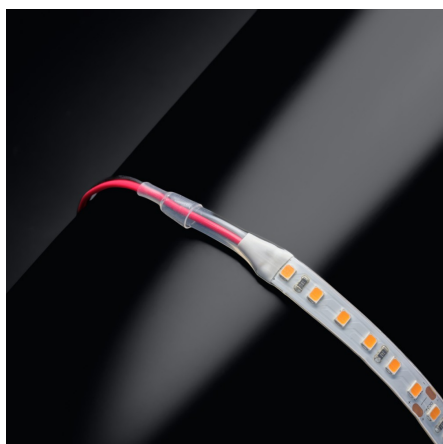

Ruban LED alimentaire IP65 2835 - Spécial Fromagerie - 9,6W/m - 120 LED/m - 5m

9.6 W

IP65

Dimmable

24V

Bandeau LED spécial fromagerie, 5 mètres. Ruban étanche IP65. Puissance de 9,6W/m avec 120LED/m. LED 2835 - 24V.

- Lumière développée pour les vitrines des fromageries ;
- Diffusion homogène de la lumière grâce à ses 240LED par mètre ;
- Augmente votre image de marque et l'attractivité de votre commerce ;
- Équipé d'un puissant adhésif (3M®).

Créé spécifiquement pour les vitrines des fromagers qui souhaitent proposer leurs produits dans les meilleures conditions, ce ruban LED illuminera vos diverses variétés de fromage afin de les rendre encore plus frais aux yeux de vos consommateurs. Livré avec embouts de protection, clips de fixations et vis.

Garantie : 5 ans.

Informations complémentaires :

Une lumière qui restitue toute la profondeur des couleurs de vos produits.

Dotés d'une lumière parfaitement adapté aux vitrines des fromageries, ces rubans sont le fruit de plusieurs années de recherches afin d'obtenir un spectre lumineux inimitable.

En effet son spectre colorimétrique spécifique a un rendu des couleurs maximum sur les teintes jaunes et crèmes, ce qui se traduira par un aspect de vos fromages encore plus frais et coloré et mettra en évidence la fraîcheur et l'appétence de vos produits.

Ainsi, des produits sublimes, c'est une plus grande rotation de vos produits et une meilleure attractivité de votre point de vente.

Sa puissance lumineuse de 9.6W par mètre est toute indiquée pour les étages rapprochés de vos vitrines. Pour lisser la diffusion de la lumière et obtenir un effet néon, nous vous conseillons d'intégrer votre ruban dans un profilé pour ruban LED au diffuseur givré.