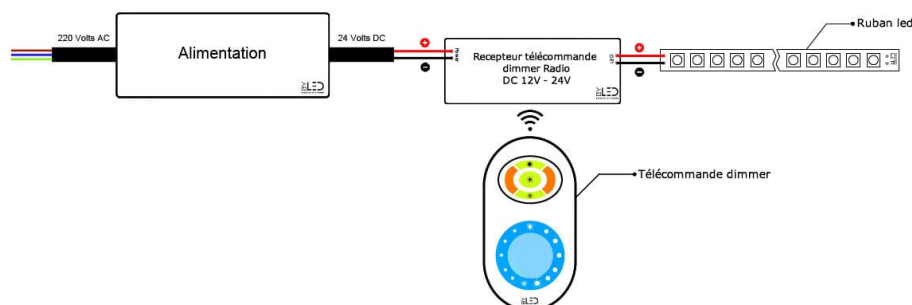

Branchement d'un ruban LED monocolore avec variation d'intensité lumineuse par télécommande radio :

Ce kit télécommande vous permet de créer des ambiances en faisant varier l'intensité lumineuse de vos rubans LED monocolores.