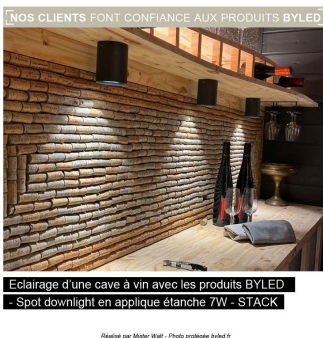

Informations complémentaires :

Spot plafonnier en saillie étanche 12W IP65

Vous recherchez un spot plafonnier LED à installer en applique ? Avec un design moderne et une résistance aux projections d'eau ? Notre spot Stack est directement prêt à être installé.

Doté d'une vitre transparente, il offre un éclairage focalisé (angle de diffusion de 31 degrés) afin de mettre en valeur ce qui entre dans son champ lumineux.

La combinaison de plusieurs spots permet un éclairage homogène de votre pièce ou de votre extérieur.

Grâce à l'éclairage des dernières technologies de LEDs, vous bénéficiez d'un éclairage écologique et économique grâce à une faible consommation d'énergie et à leur grande durée de vie. Ainsi, vous faites des économies d'électricité et de maintenance considérables.

2 teintes au choix :