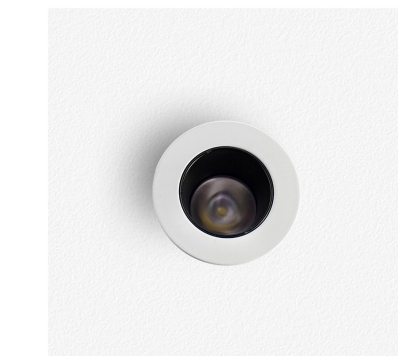

Mini spot LED encastrable anti-éblouissement 2W - Creek

2 W

IP44

24°

Non dimmable

230V

Mini spot LED encastrable 2W. Adapté pour les petits volumes à éclairer, comme une niche.

Diffusion focalisée sur 24° - Indice de protection IP44 - 230 volts (câble + transformateur inclus).

- Taille réduite : seulement 38mm de diamètre et 30mm de perçage ;
- Protection anti-éblouissement ;
- Qualité de l'éclairage (IRC > 84).

Ce puit de lumière apportera un éclairage économique et sans risque d'éblouissement dans vos pièces à vivre.

Garantie : 5 ans.

Informations complémentaires :

Spot LED plafond encastrable de petite taille

Vous recherchez un spot LED pour votre intérieur, à encastrer au plafond ? Pour un petit volume ? La balisage ? Vous allez adorer notre spot LED Creek de seulement 2 watts à haut rendement !

Avec 2 watts, soit l'équivalent en halogène de 20W, vous serez surpris par le ratio taille / qualité de la lumière de ce spot LED à encastrer au plafond.

Le spot est doté d'un diffuseur anti éblouissement et d'un angle de diffusion focalisé de 24 degrés.