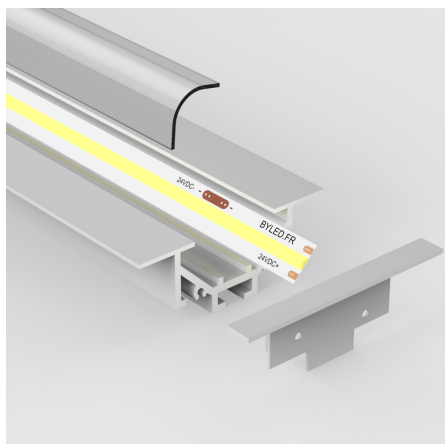

Profilé aluminium blanc corniche encastrable pour ruban LED - Diffuseur transparent - M05 - CRAFT

Profilé aluminium de corniche encastrable pour ruban LED. Finition blanc laqué. 53 mm x 15 mm (53 x 33 mm avec les clips de fixation) - Pour ruban LED jusqu'à 10mm de largeur.

- Diffusion indirecte ;
- Donne une touche de modernité à votre pièce ;
- Diffuseur transparent ;

Ce profilé en aluminium s'encastre dans une corniche, pour un rendu fascinant et propre.

Le profilé est livré avec un diffuseur, deux ressorts de fixation et deux embouts de finition. Découvrez de nombreux accessoires liés à ce produit en bas de page.

Garantie : 5 ans.

Informations complémentaires :

PROFILE LED ENCASTRABLE DANS UNE CORNICHE

Le profilé LED M05 blanc laqué aluminium permet une diffusion lumineuse indirecte. Grâce à cela, la lumière viendra "lécher" l'intérieur du profilé et donner de l'ambiance à votre pièce en fonction du ruban inséré à l'intérieur de ce profilé. Le diffuseur transparent laissera passer parfaitement la lumière pour un éclairage sans aucune perte, particulièrement adapté pour de l'éclairage indirect du M05, et lui assure même une protection.

Profondeur d'encastrement : \geq 33MM

Contenu du colis :

- Un profilés
- Un diffuseur
- Deux ressorts de fixation
- Deux embouts de finition

Conseil LED : Utilisez la [roulette Tooly](#) qui vous permet un montage rapide, facile et sans abîmer le ruban LED dans le profilé sur toute la surface.