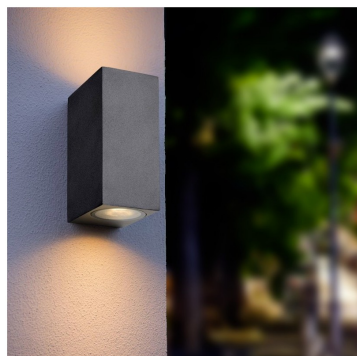

## Applique LED murale extérieure Up & Down - 6W - 230V - Anthracite - SIGMA

6 W    IP54    40°    Non dimmable

**Spot LED mural double UP & DOWN 2 x 3W** - Rectangulaire - IP54 - Angle de diffusion : 40° - Dimensions : 6,8 cm x 15 cm x 8 cm.

- Un design très épuré et discret ;
- Prêt à brancher (direct 230V) et à installer (visserie fournie) ;
- Utilisation en intérieur ou extérieur.

Cette applique LED discrète, décorative et puissante peut être idéalement placée en façade; son double faisceau mettra en valeur bâtiments et maisons individuelle tout en apportant un éclairage confortable des abords.

#### Spot LED mural double flux pour extérieur

Illuminez votre façade avec style grâce à notre gamme d'appliques à LED. Profitez d'une double diffusion de 2 x 3W sur votre façade de maison, d'établissement, de mur ...