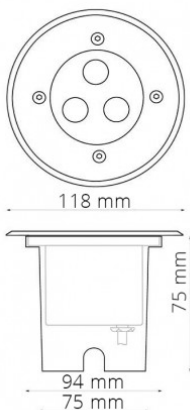

Spot LED encastré de sol inox 230V 3 W - Terra 3

Dimmable

Spot LED encastré au sol 3W en inox. Extérieur ou intérieur.

Angle de diffusion : 40° - Indice de protection IP67 - 230 volts

- Finition excellente, produit de grande qualité ;
- Économe en énergie ;
- Lumière puissante et agréable.

Installez vos spots LED Terra par encastrement au sol à l'extérieur pour réaliser des éclairages décoratifs ou fonctionnels .

Garantie : 2 ans.

Informations complémentaires :

Ce spot LED peut être encastré au sol à l'extérieur vous permettant ainsi de réaliser des éclairages :

- décoratifs : mise en valeur de vos massifs, votre façade, l'architecture de votre maison, etc.
- fonctionnel : balisage d'une allée, une terrasse, etc.

Vous pouvez également l'installer en intérieur pour un éclairage indirect par exemple.

Vous allez adorer le rendu lumineux de ce spot qui délivre une lumière sur un angle étroit de 30°. Ce modèle est disponible en blanc chaud ou blanc pur selon l'effet recherché et le lieu de pose. En effet, nous conseillons habituellement un blanc pur pour l'éclairage de vos massifs par exemple. Si vous cherchez à éclairer une terrasse, optez plutôt pour un blanc chaud.

Pour réduire l'éblouissement qui peut être gênant à certains endroits, vous pouvez compléter vos spots LED avec une vitre en verre dépolie adaptée.

BLED