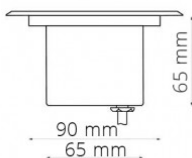

Spot LED encastré de sol inox 230V 3 W - Terra 3

Dimmable

Spot LED encastré au sol 3W en inox. Extérieur ou intérieur.

Angle de diffusion : 40° - Indice de protection IP67 - 230 volts

- Finition excellente, produit de grande qualité ;
- Économe en énergie ;
- Lumière puissante et agréable.

Installez vos spots LED Terra par encastrement au sol à l'extérieur pour réaliser des éclairages décoratifs ou fonctionnels .

Garantie : 2 ans.

Informations complémentaires :

Ce spot LED peut être encastré au sol à l'extérieur vous permettant ainsi de réaliser des éclairages :

- décoratifs : mise en valeur de vos massifs, votre façade, l'architecture de votre maison, etc.
- fonctionnel : balisage d'une allée, une terrasse, etc.

Vous pouvez également l'installer en intérieur pour un éclairage indirect par exemple.

Vous allez adorer le rendu lumineux de ce spot qui délivre une lumière sur un angle étroit de 30°. Ce modèle est disponible en blanc chaud ou blanc pur selon l'effet recherché et le lieu de pose. En effet, nous conseillons habituellement un blanc pur pour l'éclairage de vos massifs par exemple. Si vous cherchez à éclairer une terrasse, optez plutôt pour un blanc chaud.

Pour réduire l'éblouissement qui peut être gênant à certains endroits, vous pouvez compléter vos spots LED avec une vitre en verre dépolie adaptée.

BLED