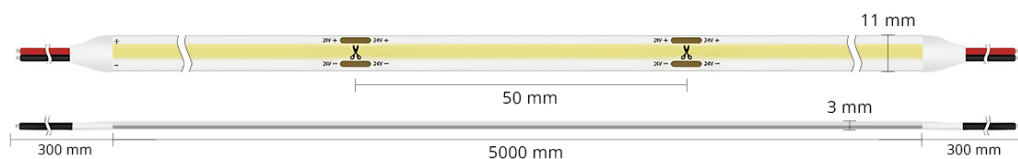

## Ruban COB lumière continue - 15W/m - IP65 - Blanc - 480 LED/m - 5m - 24V

15 W IP65 180° Dimmable 11 mm 5 ans

**Ruban LED 5 mètres blanc.** 3 températures de couleurs disponibles. IP65 (utilisation en intérieur).

Les plus du produit :

- Protection complète contre les projections d'eau / humidité ;
- Excellent rendu de couleurs (IRC > 90) ;
- sans effet de point (480 LED / mètre).

Avec une intensité lumineuse élevée de 15 watts par mètre, ce ruban COB est parfait pour éclairer des pièces de surface importante. Son indice de protection IP65 vous permet d'installer votre ruban en intérieur, y compris dans les salles d'eau, grâce à une couche de protection complète sur l'ensemble du ruban, lui permettant d'être protégé des projections d'eau occasionnelles sur la partie supérieure et inférieure..

Les rubans LED LED Design se distinguent par leur qualité de fabrication destinée à un usage intensif:

- Circuit imprimé double couche 70 µm
- Conducteur haute conductivité en cuivre pur (OFC) classe 6
- Utilisation de LED HB Epistar ® à haut rendement