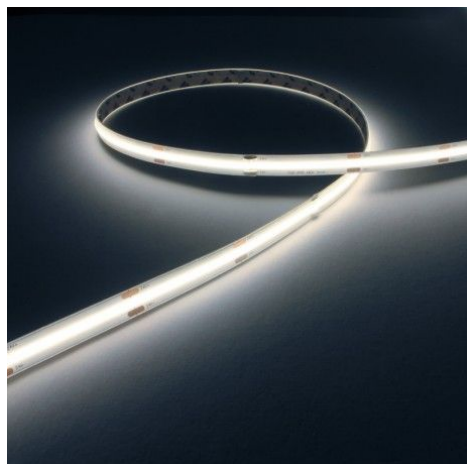

## Ruban COB lumière continue - 15W/m - IP65 - Blanc - 480 LED/m - 5m - 24V

15 W IP65 180° Dimmable 11 mm 5 ans

**Ruban LED 5 mètres blanc.** 3 températures de couleurs disponibles. IP65 (utilisation en intérieur).

Les plus du produit :

- Protection complète contre les projections d'eau / humidité ;
- Excellent rendu de couleurs (IRC > 90) ;
- sans effet de point (480 LED / mètre).

Avec une intensité lumineuse élevée de 15 watts par mètre, ce ruban COB est parfait pour éclairer des pièces de surface importante. Son indice de protection IP65 vous permet d'installer votre ruban en intérieur, y compris dans les salles d'eau, grâce à une couche de protection complète sur l'ensemble du ruban, lui permettant d'être protégé des projections d'eau occasionnelles sur la partie supérieure et inférieure..

### Ruban LED COB de haute puissance

Les rubans LED blanc IP65 COB 15W/m proposent une forte et intense lumière que vous pourrez brancher tel quel ou y ajouter un [variateur / contrôleur](#) afin de pouvoir ajuster l'intensité de ce dernier.

Ce ruban COB en IP65 dispose de la toute nouvelle technologie de protection slim

sur 360°, en effet, il dispose d'une protection intégrale et légère sur l'avant, l'arrière et les côtés du ruban permettant ainsi une protection optimale sans perdre de son intensité ni de baisse du rendu des couleurs.