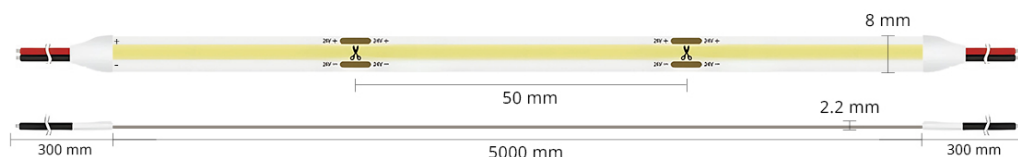

Ruban COB lumière continue - 8W/m - IP20 - Blanc - 320 LED/m - 5m - 24V

8 W 24 V IP20 Dimmable 8 mm 5 ans

Ruban LED COB 5 mètres blanc. 3 températures de couleurs disponibles. IP20 (intérieur).

- Lumière uniforme et continue ;
- Excellent rendu de couleurs (IRC > 90) ;
- Pas d'effet de point (320 LED / mètre).

Les rubans LED blanc COB 8W/m sont adaptés pour un éclairage décoratif, du fait de leurs intensités lumineuses légères et uniformes.

Avec un indice de protection IP20, ces rubans sont à installer en intérieur uniquement, dans des zones protégées de l'humidité.

Garantie : 5 ans.

Informations complémentaires :

RUBAN LED IP20 TECHNOLOGIE 'COB - CHIP ON BOARD'

Nos rubans LED IP20 COB de 8W/m proposent une intensité lumineuse légère grâce au nombre particulièrement élevé de LED par mètre (320 LED/m) réduisant considérablement l'effet 'points de LED' d'un ruban LED classique.

Les rubans LED se distinguent par leur qualité de fabrication destinée à un usage intensif:

- Circuit imprimé double couche 70 µm
- Conducteur haute conductivité en cuivre pur (OFC) classe 6
- Utilisation de LED HB Epistar ® à haut rendement