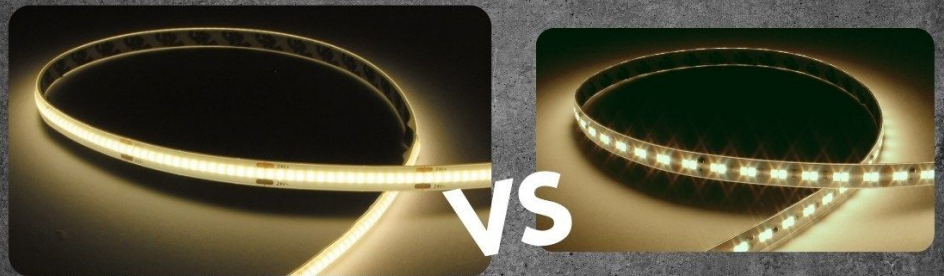

RUBAN COB 320 LED/m IRC > 90

RUBAN TYPE COB 24V
EFFET "POINTILLÉ" ATTÉNUÉ

RUBAN TYPE LED SMD
POINTS DE LED VISIBLES

LE COB À TOUTE ÉPREUVE

Câble mono

Découpable

Points de LED atténués

Flexible