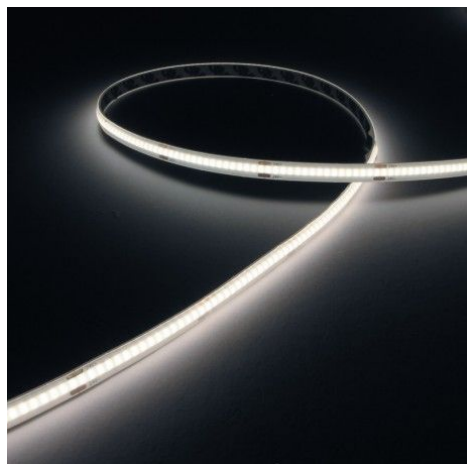

Ruban COB lumière continue - 8W/m - IP20 - Blanc - 320 LED/m - 5m - 24V

8 W 24 V IP20 Dimmable 8 mm 5 ans

Ruban LED COB 5 mètres blanc. 3 températures de couleurs disponibles. IP20 (intérieur).

- Lumière uniforme et continue ;
- Excellent rendu de couleurs (IRC > 90) ;
- Pas d'effet de point (320 LED / mètre).

Les rubans LED blanc COB 8W/m sont adaptés pour un éclairage décoratif, du fait de leurs intensités lumineuses légères et uniformes.

Avec un indice de protection IP20, ces rubans sont à installer en intérieur uniquement, dans des zones protégées de l'humidité.

Les rubans LED se distinguent par leur qualité de fabrication destinée à un usage intensif:

- Circuit imprimé double couche 70 µm
- Conducteur haute conductivité en cuivre pur (OFC) classe 6
- Utilisation de LED HB Epistar ® à haut rendement

Votre ruban est équipé d'un adhésif puissant (3M®) pour l'installer facilement. De plus, il est découpable tous les 5 cm et est pré-câblé à chaque extrémité par 30 cm de câble.

Pourquoi choisir un ruban LED COB ?