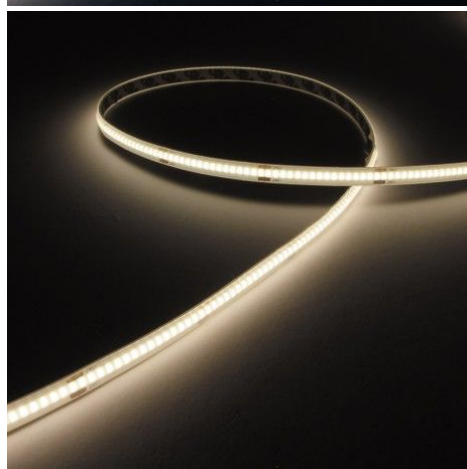

Ruban COB lumière continue - 8W/m - IP20 - Blanc - 320 LED/m - 5m - 24V

8 W 24 V IP20 Dimmable 8 mm 5 ans

Ruban LED COB 5 mètres blanc. 3 températures de couleurs disponibles. IP20 (intérieur).

- Lumière uniforme et continue ;
- Excellent rendu de couleurs (IRC > 90) ;
- Pas d'effet de point (320 LED / mètre).

Les rubans LED blanc COB 8W/m sont adaptés pour un éclairage décoratif, du fait de leurs intensités lumineuses légères et uniformes.

Avec un indice de protection IP20, ces rubans sont à installer en intérieur uniquement, dans des zones protégées de l'humidité.

Ainsi, ils sont préconisés pour un éclairage décoratif afin de marquer les contours d'une pièce ou bien mettre en valeur une zone particulière.

Ce modèle est proposé en 3 températures de couleurs, selon l'ambiance et l'effet recherché : blanc chaud, blanc pur ou blanc lumière du jour.

Votre ruban est équipé d'un adhésif puissant (3M®) pour l'installer facilement. De plus, il est découpable tous les 5 cm et est pré-câblé à chaque extrémité par 30 cm de câble.

Pourquoi choisir un ruban LED COB ?