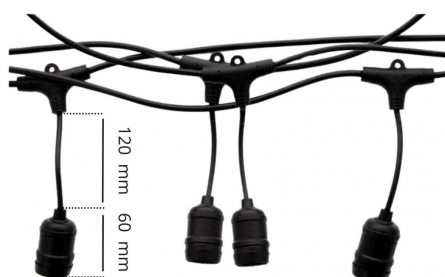

Informations complémentaires :

AMBIANCE GUINGUETTE LUMINEUSE ET QUALITÉ PROFESSIONNELLE POUR VOUS !

Nos LED, la référence des professionnels !

Nos guirlandes LED ont l'avantage de pouvoir s'accrocher très facilement (grâce aux attaches spéciales au dessus de chaque douille) sur de nombreuses surfaces. De plus, **elles sont protégées (IP65) et peuvent se placer dehors afin de réaliser une ambiance moderne et lounge** dans votre jardin, sur votre terrasse, plage privée, restaurant, mais également en intérieur pour éclairer ou décorer un salon, une pièce spéciale, l'intérieur d'un restaurant...

Personnalisez votre luminaire à volonté en ajoutant d'autres guirlandes dans la continuité de la première, comme une rallonge. La puissance maximum admissible est de 500 Watts. Nos guirlandes guinguettes fonctionnent avec des