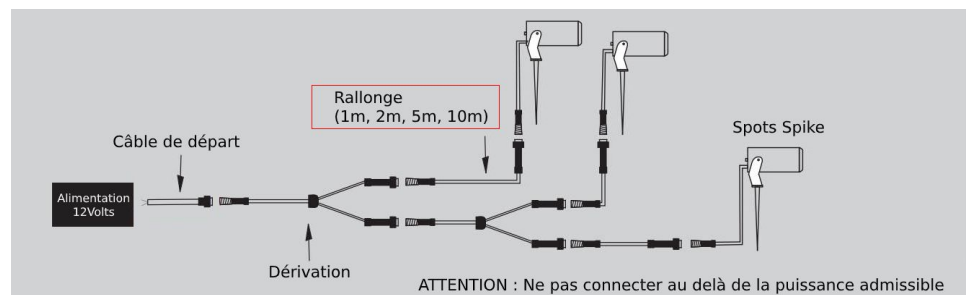

Informations complémentaires :