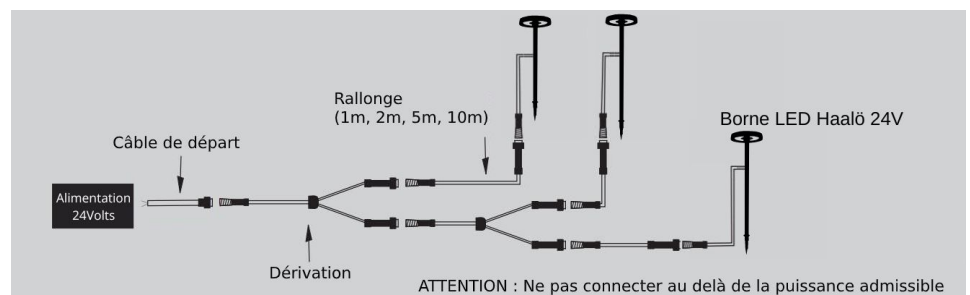

Rallonge étanche IP67 pour Spike 12V / Haalö 24V - Mono

BYLED

Rallonge de câble étanche de 1, 2, 5 ou 10 mètres. Pour spot Spike 12 Volts et Borne LED Haalö 24V monochrome.

Indice de protection : IP67 - Connecteurs Mâle et Femelle.

Les plus du produit :

- Étanche à l'eau et la poussière ;
- Connexions IP67 à bague vissable, sans outils;
- Compatible **UNIQUEMENT** avec les spots Spike 12V et les bornes LED Haalö 24V monochrome.

Cette rallonge étanche IP67 vous permet de répartir vos spots LED Mono où vous le souhaitez en extérieur.

Garantie : 2 ans.

BYLED

Informations complémentaires :

BYLED