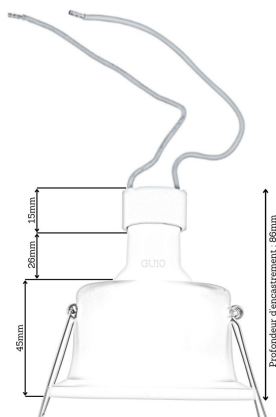

Grâce à sa profondeur et à sa collerette déportée la source lumineuse n'éblouira pas. Idéal pour les bureaux, ce spot anti-éblouissement trouvera également parfaitement sa place dans les pièces à vivre, les galeries d'art, les salles d'expositions, les hôtels ou restaurant chics, etc.

Garantie : 5 ans.

Informations complémentaires :

SPOT LED ENCASTRABLE BLANC ROND BBC

Découvrez notre gamme de spots encastrables, une installation parfaite dans un faux plafond, pour un **effet "sans couture" entre le plafond et la source lumineuse**, nichée dans le spot. On vous promet un rendu hautement minimaliste et actuel.

Le spot peut accueillir une **source lumineuse de type GU10**. Également, il convient de laisser un vide de 5 cm autour de la LED afin d'optimiser la dissipation de chaleur. Vous trouverez plus de détails dans la notice d'installation.

Il est possible d'installer des [ampoules SPARK en 3 watts, 5 watts](#) ou bien en [7 watts](#).

Une fois installé, le spot peut être peint, afin d'être raccord avec votre plafond, permettant ainsi de nombreuses possibilités de **décoration**.

Contenu du colis :

- x 1 support pour GU10
- x 1 douille pour GU10
- x 1 joint
- x 2 ressorts de fixation

Choisissez la scie cloche [75mm](#) pour vous faciliter l'encastrement de votre spot Deen !