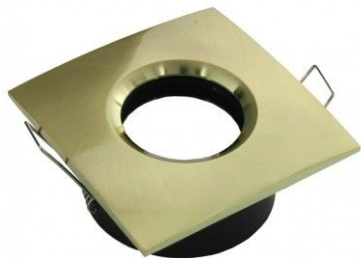

## Collerette pour support GU10 - Carrée chanfrein SPLIT - Or satiné

BYLED

**Collerette carrée, chanfrein, Or satiné.**

Dimensions collerette : 84 x 84 mm - Compatible avec les supports GU10 aux normes BEPOS / RT2020 / IP65..

## CARACTÉRISTIQUES :

Longueur (en mm)	84 mm
Largeur (en mm)	84 mm
Poids net (en kg)	0.170 kg
Matière / Finition	Aluminium
Forme	Carré
Relief	chanfrein
Couleur	Or
Garantie	5 ans