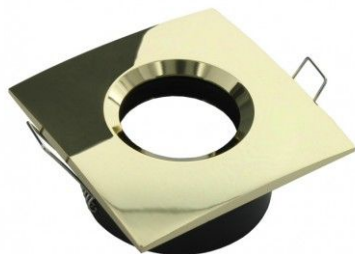

Collerette pour support GU10 - Carrée chanfrein SPLIT - Or brillant

BY LED

Collerette carrée, chanfrein, Or brillant.

Dimensions collerette : 84 x 84 mm - Compatible avec les supports GU10 aux normes BEPOS / RT2020 / IP65..

Les plus du produit :

- Qualité de fabrication exceptionnelle ;
- Un design recherché et soigné.

Garantie : 5 ans.

BY LED

CARACTÉRISTIQUES :

Longueur (en mm)	84 mm
Largeur (en mm)	84 mm
Poids net (en kg)	0.170 kg
Matière / Finition	Aluminium
Forme	Carré
Relief	chanfrein
Couleur	Or
Garantie	5 ans