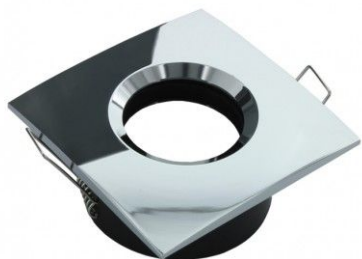

Collerette pour support GU10 - Carrée chanfrein SPLIT - Chrome

BY LED

Collerette carrée, chanfrein, Chrome.

Dimensions collerette : 84 x 84 mm - Compatible avec les supports GU10 aux normes BEPOS / RT2020 / IP65..

Les plus du produit

- Qualité de fabrication exceptionnelle ;
- Un design recherché et soigné.

Garantie : 5 ans.

CARACTÉRISTIQUES :

Longueur (en mm)	84 mm
Largeur (en mm)	84 mm
Poids net (en kg)	0.170 kg
Matière / Finition	Aluminium
Forme	Carré
Relief	chanfrein
Couleur	Chrome
Garantie	5 ans