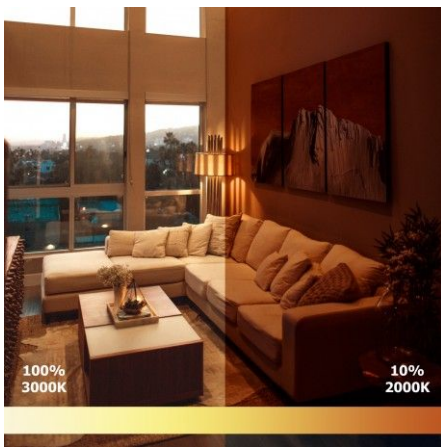

Pour encore plus d'économies, choisissez une [ampoule LED GU10 haute efficacité en cliquant ici](#).

Garantie : 3 ans.

Informations complémentaires :

Ampoules LED GU10 : Un choix économique et durable

Le format GU10 standard s'intègre dans toutes vos installations, récentes ou anciennes, compatibles avec un culot GU10.

Nous vous proposons ses ampoules LED GU10, idéales pour remplacer vos anciennes ampoules de type halogène tout en conservant une luminosité équivalente :

- 3W soit un équivalent de 30W par rapport à une ampoule traditionnelle.
- 5W soit un équivalent de 45W par rapport à une ampoule traditionnelle.
- 6W soit un équivalent de 50W par rapport à une ampoule traditionnelle.
- 7W soit un équivalent de 70W par rapport à une ampoule traditionnelle.

Nos ampoules GU10 sont issues de la dernière technologie LED permettant une durée de vie allant jusqu'à 35.000 heures, l'équivalent de 4 ans de lumière allumée 24h sur 24.

À savoir : il est possible d'opter pour une ampoule GU10 dimmable qui vous permettra de varier son intensité lumineuse (grâce à un variateur LED 230V non inclus)

Le conseil LED : Choisissez une [ampoule GU10 LED à haute efficacité en cliquant ici](#) pour réduire encore plus votre consommation énergétique. Les ampoules GU10 LED à haute efficacité consomment deux fois moins d'électricité que les ampoules GU10 LED !

Choisissez la lumière qui vous convient : blanc chaud ou blanc jour