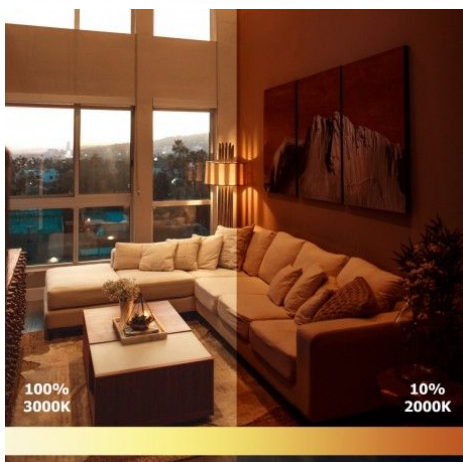

Ampoule GU10 - 230V - Blanc - Source LED

230 V 38° En option Dimmable 5 ans

Ampoule LED GU10 - Dimmable et non dimmable - 230V - 3W 5W 6W 7W.

Adoptez ce spot GU10 LED et remplacez ainsi vos sources halogènes. Nos ampoules à LED GU10 se placeront sur toutes vos installations modernes ou anciennes (halogène) - Angle de diffusion : 38° - 230V - Éclairage LED : 3W 5W 6W 7W - Teinte : Blanc au choix en dimmable ou non dimmable - IRC > 80.

Dimensions : d 50mm * H 54mm.

- Installation rapide ;
- Remplace votre installation halogène parfaitement ;
- Variation de lumière incluse (dimmable);

Nous vous proposons une gamme de sources LED GU10 et d'éclairages LED en blanc chaud et blanc lumière du jour (3000K ou 4000K) . Cette source LED est parfaite pour vos éclairages en intérieur (salon, cuisine, chambre, lampe...).

Garantie : 5 ans.

Informations complémentaires :

SOURCE LED GU10 DIMMABLE

Nos LED, la référence des professionnels !

La puissance de cette ampoule GU10 LED est de :

- 3W (et d'un maximum de 250 Lumens) soit un équivalent de 30W par rapport à une ampoule traditionnelle.
- 5W (et d'un maximum de 400 Lumens) soit un équivalent de 45W par rapport à une ampoule traditionnelle.
- 6W (et d'un maximum de 470 Lumens) soit un équivalent de 50W par rapport à une ampoule traditionnelle.
- 6W Dim to warm (et d'un maximum de 510 Lumens) soit un équivalent de 55W par rapport à une ampoule traditionnelle.
- 7W (et d'un maximum de 630 Lumens) soit un équivalent de 70W par rapport à une ampoule traditionnelle.