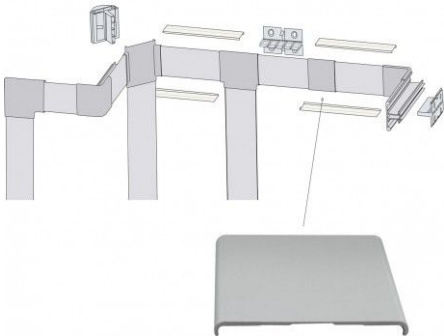

Jonction droite pour profilé LED aluminium corniche 2 directions M04

Jonction droite pour profilé LED aluminium corniche 2 directions. En polycarbonate.

Compatible avec le profilé M04.

Les plus du produit :

- Pour relier deux profilés ;
- Adapté pour le profilé M04 ;
- Un embout par unité ;

Garantie : 5 ans.

Informations complémentaires :

Cette jonction permet de relier deux profilés M04 très facilement

Contenu du colis :

- Une jonction

En option :

Si vous avez besoin de plus d'accessoires, voici ceux disponibles avec le profilé M04 : Voir en bas de page

CARACTÉRISTIQUES :

Matière / Finition

Polycarbonate

Garantie

5 ans