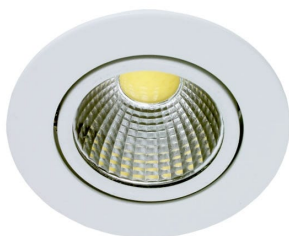

Spot LED encastrable orientable 5W - Cobra 5

5 W

IP44

45°

Au choix

230V

Spot LED encastrable, orientable, rond, aux finitions soignées.
5 Watts (COB) - Angle de diffusion 60° - Intérieur (IP44) - 230V.

- Intensité lumineuse haute qualité ;
- Économie d'énergie (équivalent halogène 45W) ;
- Faible dégagement de chaleur ;

A utiliser en intérieur. Polyvalent, il est idéal pour toutes les pièces de la maison, et tout établissement (bureaux, commerces, industries, etc.)

Garantie : 5 ans.

Informations complémentaires :

SPOT LED ENCASTRABLE ET ORIENTABLE

Ce spot LED Cobra 5W en aluminium massif laqué blanc mat est encastrable et orientable, ce qui permet une adaptabilité parfaite à chaque situation. Vous apprécierez également sa lumière de haute qualité, puissante et agréable.

La vitre apposée sur le spot LED encastrable et orientable empêche la poussière de rentrer à l'intérieur, ce qui facilite l'entretien du spot.

Un spot compatible avec les volumes 1 et 2 des salles de bains